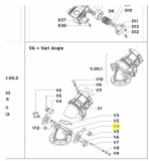

irripart 24

KOMET FIXIERLASCHE FUER STRAHLWINKEL 160-202 Ultra

24,00 €

* Preise inkl. gesetzlicher MwSt. zzgl. Versandkosten

Marke: KOMET

Bestell-Nr.: 58076501020

KOMET Fixierlasche für Strahlwinkel

passt für folgende Regner: