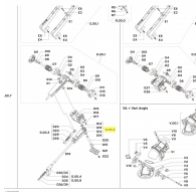

irripart 24

KOMET KIT-SCHALTGELENK UNTEN ULTRA 202(VA)

79,84 €

* Preise inkl. gesetzlicher MwSt. zzgl. Versandkosten

Marke: KOMET

Bestell-Nr.: 58076601070

KOMET KIT-SCHALTGELENK UNTEN ULTRA 202(VA)

passt für folgende Regner:

KOMET Twin 202 Ultra Weitstrahlregner

KOMET Twin 202-VA Ultra Weitstrahlregner

Wer ist KOMET?

Die TWIN-Baureihe von KOMET gehört zu den führenden und bekanntesten Großflächenregnern. Jahrzehntelange Erfahrung in allen vorkommenden Einsatzformen der Beregnung, verbunden mit umfassendem Know-How machen KOMET zum internationalen Branchenführer.

KOMET KIT-SCHALTGELENK UNTEN ULTRA 202(VA)

passt für folgende Regner:

KOMET Twin 202 Ultra Weitstrahlregner

KOMET Twin 202-VA Ultra Weitstrahlregner

Wer ist KOMET?

Die TWIN-Baureihe von KOMET gehört zu den führenden und bekanntesten Großflächenregnern. Jahrzehntelange Erfahrung in allen vorkommenden Einsatzformen der Beregnung, verbunden mit umfassendem Know-How machen KOMET zum internationalen Branchenführer.