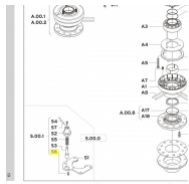

irripart 24

KOMET SCHRAUBE M5x16

2,99 €

* Preise inkl. gesetzlicher MwSt. zzgl. Versandkosten

Marke: KOMET
Bestell-Nr.: 58078501020

KOMET Schraube M5X16

passt für folgende Regner:

KOMET Twin 101 Ultra Weitstrahlregner
KOMET Twin 101-VA Ultra Weitstrahlregner
KOMET Twin 140 Ultra Weitstrahlregner
KOMET Twin 140-VA Ultra Weitstrahlregner
KOMET Twin 160 Ultra Weitstrahlregner
KOMET Twin 160-VA Ultra Weitstrahlregner
KOMET Twin 202 Ultra Weitstrahlregner
KOMET Twin 202-VA Ultra Weitstrahlregner

Wer ist KOMET?

Die TWIN-Baureihe von KOMET gehört zu den führenden und bekanntesten Großflächenregnern. Jahrzehntelange Erfahrung in allen vorkommenden Einsatzformen der Beregnung, verbunden mit umfassendem Know-How machen KOMET zum internationalen Branchenführer.

Warum sie KOMET kaufen sollten.

Der TWIN verkörpert den neuesten Stand der Technik und setzt neue Maßstäbe in Anwendung, Bedienung und Leistung. Die Flexibilität im Gebrauch ist beispiellos, lässt keine Wünsche offen und ist für alle Beregnungssysteme gleichermaßen geeignet.

KOMET Schraube M5X16

passt für folgende Regner:

KOMET Twin 101 Ultra Weitstrahlregner
KOMET Twin 101-VA Ultra Weitstrahlregner
KOMET Twin 140 Ultra Weitstrahlregner
KOMET Twin 140-VA Ultra Weitstrahlregner
KOMET Twin 160 Ultra Weitstrahlregner
KOMET Twin 160-VA Ultra Weitstrahlregner
KOMET Twin 202 Ultra Weitstrahlregner
KOMET Twin 202-VA Ultra Weitstrahlregner

Wer ist KOMET?

Die TWIN-Baureihe von KOMET gehört zu den führenden und bekanntesten Großflächenregnern. Jahrzehntelange Erfahrung in allen vorkommenden Einsatzformen der Beregnung, verbunden mit umfassendem Know-How machen KOMET zum internationalen Branchenführer.

Warum sie KOMET kaufen sollten.

Der TWIN verkörpert den neuesten Stand der Technik und setzt neue Maßstäbe in Anwendung, Bedienung und Leistung. Die Flexibilität im Gebrauch ist beispiellos, lässt keine Wünsche offen und ist für alle Beregnungssysteme gleichermaßen geeignet.