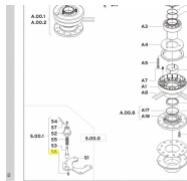

irripart 24

KOMET SCHRAUBE M5x16

2,99 €

* Preise inkl. gesetzlicher MwSt. zzgl. Versandkosten

Marke: KOMET
Bestell-Nr.: 58078501020

KOMET Schraube M5X16

passt für folgende Regner:

KOMET Twin 101 Ultra Weitstrahlregner
KOMET Twin 101-VA Ultra Weitstrahlregner
KOMET Twin 140 Ultra Weitstrahlregner
KOMET Twin 140-VA Ultra Weitstrahlregner
KOMET Twin 160 Ultra Weitstrahlregner
KOMET Twin 160-VA Ultra Weitstrahlregner
KOMET Twin 202 Ultra Weitstrahlregner
KOMET Twin 202-VA Ultra Weitstrahlregner

KOMET Schraube M5X16

passt für folgende Regner:

KOMET Twin 101 Ultra Weitstrahlregner
KOMET Twin 101-VA Ultra Weitstrahlregner
KOMET Twin 140 Ultra Weitstrahlregner
KOMET Twin 140-VA Ultra Weitstrahlregner
KOMET Twin 160 Ultra Weitstrahlregner
KOMET Twin 160-VA Ultra Weitstrahlregner
KOMET Twin 202 Ultra Weitstrahlregner
KOMET Twin 202-VA Ultra Weitstrahlregner