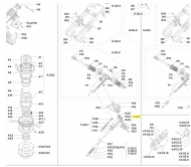

KOMET KIT-SCHALTGELENK UNTEN PRO 160(VA)

77,44 €

* Preise inkl. gesetzlicher MwSt. zzgl. Versandkosten

Marke: KOMET

Bestell-Nr.: 58078501070

KOMET KIT-SCHALTGELENK UNTEN PRO 160(VA)

passt für folgende Regner: