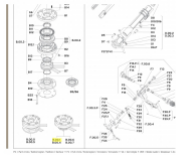

irripart 24

KOMET KIT-KOERPER/2'BSP PC für Twin Plus 101 (VA)

412,29 €

* Preise inkl. gesetzlicher MwSt. zzgl. Versandkosten

Marke: KOMET

Bestell-Nr.: 58079101070

KOMET KIT-KOERPER/2'BSP PC für Twin Plus 101 (VA)