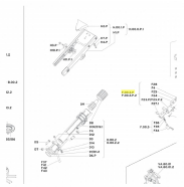

irripart **24**

KOMET KIT-GELENK HINTEN

75,84 €

* Preise inkl. gesetzlicher MwSt. zzgl. Versandkosten

Marke: KOMET

Bestell-Nr.: 58080201070

KOMET KIT-Gelenk hinten

passt für folgende Regner:

KOMET KIT-Gelenk hinten

passt für folgende Regner:

KOMET Twin 101 Plus Weitsprahlregner
KOMET Twin 101-VA Plus Weitstrahlregner
KOMET Twin 140 Plus Weitstrahlregner
KOMET Twin 140-VA Plus Weitstrahlregner