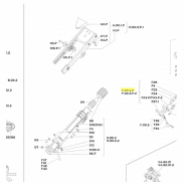

irripart **24**

KOMET KIT-GELENK HINTEN

75,84 €

* Preise inkl. gesetzlicher MwSt. zzgl. Versandkosten

Marke: KOMET

Bestell-Nr.: 58080201070

KOMET KIT-Gelenk hinten

passt für folgende Regner:

KOMET KIT-Gelenk hinten

passt für folgende Regner:

KOMET Twin 101 Plus Weitsprahlregner
KOMET Twin 101-VA Plus Weitstrahlregner
KOMET Twin 140 Plus Weitstrahlregner
KOMET Twin 140-VA Plus Weitstrahlregner