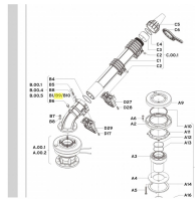

irripart **24**

KOMET KRUEMMER 21' Ultra 160(VA)

120,48 €

* Preise inkl. gesetzlicher MwSt. zzgl. Versandkosten

Marke: KOMET

Bestell-Nr.: 58080701070

KOMET KRUEMMER 21' Ultra 160(VA)

passt für folgende Regner:

KOMET KRUEMMER 21' Ultra 160(VA)

passt für folgende Regner:

KOMET Twin 160 Ultra Weitstrahlregner

KOMET Twin 160-VA Ultra Weitstrahlregner

Wer ist KOMET?

Die TWIN-Baureihe von KOMET gehört zu den führenden und bekanntesten Großflächenregnern. Jahrzehntelange Erfahrung in allen vorkommenden Einsatzformen der Beregnung, verbunden mit umfassendem Know-How machen KOMET zum internationalen Branchenführer.