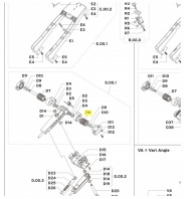

KOMET FEDER SCHWINGARM RECHTS 101-202 Ultra

22,85 €

* Preise inkl. gesetzlicher MwSt. zzgl. Versandkosten

Marke: KOMET

Bestell-Nr.: 58083501020

KOMET FEDER SCHWINGARM RECHTS 101-202 Ultra

passt für folgende Regner:

KOMET Twin 101 Ultra Weitsprahlregner
KOMET Twin 101-VA Ultra Weitstrahlregner
KOMET Twin 140 Ultra Weitstrahlregner
KOMET Twin 140-VA Ultra Weitstrahlregner
KOMET Twin 160 Ultra Weitstrahlregner
KOMET Twin 160-VA Ultra Weitstrahlregner
KOMET Twin 202 Ultra Weitstrahlregner
KOMET Twin 202-VA Ultra Weitstrahlregner

Wer ist KOMET?

Die TWIN-Baureihe von KOMET gehört zu den führenden und bekanntesten Großflächenregnern. Jahrzehntelange Erfahrung in allen vorkommenden Einsatzformen der Beregnung, verbunden mit umfassendem Know-How machen KOMET zum internationalen Branchenführer.

Warum sie KOMET kaufen sollten.

Der TWIN verkörpert den neuesten Stand der Technik und setzt neue Maßstäbe in Anwendung, Bedienung und Leistung. Die Flexibilität im Gebrauch ist beispiellos, lässt keine Wünsche offen und ist für alle Beregnungssysteme gleichermaßen geeignet.

KOMET FEDER SCHWINGARM RECHTS 101-202 Ultra

passt für folgende Regner:

KOMET Twin 101 Ultra Weitsprahlregner
KOMET Twin 101-VA Ultra Weitstrahlregner
KOMET Twin 140 Ultra Weitstrahlregner
KOMET Twin 140-VA Ultra Weitstrahlregner
KOMET Twin 160 Ultra Weitstrahlregner
KOMET Twin 160-VA Ultra Weitstrahlregner
KOMET Twin 202 Ultra Weitstrahlregner
KOMET Twin 202-VA Ultra Weitstrahlregner

Wer ist KOMET?

Die TWIN-Baureihe von KOMET gehört zu den führenden und bekanntesten Großflächenregnern. Jahrzehntelange Erfahrung in allen vorkommenden Einsatzformen der Beregnung, verbunden mit umfassendem Know-How machen KOMET zum internationalen Branchenführer.

Warum sie KOMET kaufen sollten.

Der TWIN verkörpert den neuesten Stand der Technik und setzt neue Maßstäbe in Anwendung, Bedienung und Leistung. Die Flexibilität im Gebrauch ist beispiellos, lässt keine Wünsche offen und ist für alle Beregnungssysteme gleichermaßen geeignet.