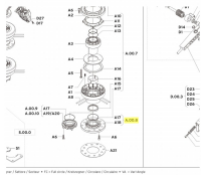

## KOMET KIT-ANSCHLUSS/FLANSCH

75,68 €

\* Preise inkl. gesetzlicher MwSt. zzgl. Versandkosten

Marke: KOMET

Bestell-Nr.: 58083601070