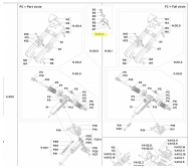

irripart 24

KOMET KIT-DYN. STRAHLSTOERER PRO-TWMAX

88,80 €

* Preise inkl. gesetzlicher MwSt. zzgl. Versandkosten

Marke: KOMET

Bestell-Nr.: 58084201070

KOMET Kit-Dyn. Strahlstörer Pro-Twmax

passt für folgende Regner:

KOMET Twin 160 Pro Weitstrahlregner
KOMET Twin 160-VA Pro Weitstrahlregner
KOMET Twin 202 Pro Weitstrahlregner
KOMET Twin 202-VA Pro Weitstrahlregner

Wer ist KOMET?

Die TWIN-Baureihe von KOMET gehört zu den führenden und bekanntesten Großflächenregnern. Jahrzehntelange Erfahrung in allen vorkommenden Einsatzformen der Beregnung, verbunden mit umfassendem Know-How machen KOMET zum internationalen Branchenführer.

Warum sie KOMET kaufen sollten.

Der TWIN verkörpert den neuesten Stand der Technik und setzt neue Maßstäbe in Anwendung, Bedienung und Leistung. Die Flexibilität im Gebrauch ist beispiellos, lässt keine Wünsche offen und ist für alle Beregnungssysteme gleichermaßen geeignet.

KOMET Kit-Dyn. Strahlstörer Pro-Twmax

passt für folgende Regner:

KOMET Twin 160 Pro Weitstrahlregner
KOMET Twin 160-VA Pro Weitstrahlregner
KOMET Twin 202 Pro Weitstrahlregner
KOMET Twin 202-VA Pro Weitstrahlregner

Wer ist KOMET?

Die TWIN-Baureihe von KOMET gehört zu den führenden und bekanntesten Großflächenregnern. Jahrzehntelange Erfahrung in allen vorkommenden Einsatzformen der Beregnung, verbunden mit umfassendem Know-How machen KOMET zum internationalen Branchenführer.

Warum sie KOMET kaufen sollten.

Der TWIN verkörpert den neuesten Stand der Technik und setzt neue Maßstäbe in Anwendung, Bedienung und Leistung. Die Flexibilität im Gebrauch ist beispiellos, lässt keine Wünsche offen und ist für alle Beregnungssysteme gleichermaßen geeignet.