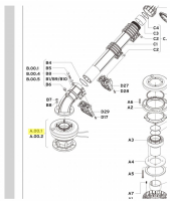

irripart 24

KOMET KIT-KOERPER/FLANSCH PC Ultra 160(VA)/202(VA)

795,26 €

* Preise inkl. gesetzlicher MwSt. zzgl. Versandkosten

Marke: KOMET

Bestell-Nr.: 58085601070

KOMET KIT-KOERPER/FLANSCH PC Ultra 160(VA)/202(VA)