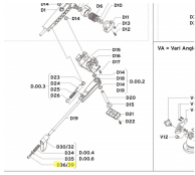

irripart 24

KOMET SCHRAUBE M8X25 FLACHKOPF

2,77 €

* Preise inkl. gesetzlicher MwSt. zzgl. Versandkosten

Marke: KOMET

Bestell-Nr.: 58087601020

KOMET Schraube M8X25 Flachkopf Originalnummer: 2010678

passt für folgende Regner:

KOMET Twin 140 Ultra Weitstrahlregner
KOMET Twin 140-VA Ultra Weitstrahlregner
KOMET Twin 160 Ultra Weitstrahlregner
KOMET Twin 160-VA Ultra Weitstrahlregner
KOMET Twin 202 Ultra Weitstrahlregner
KOMET Twin 202-VA Ultra Weitstrahlregner

KOMET Schraube M8X25 Flachkopf Originalnummer: 2010678

passt für folgende Regner:

KOMET Twin 140 Ultra Weitstrahlregner
KOMET Twin 140-VA Ultra Weitstrahlregner
KOMET Twin 160 Ultra Weitstrahlregner
KOMET Twin 160-VA Ultra Weitstrahlregner
KOMET Twin 202 Ultra Weitstrahlregner
KOMET Twin 202-VA Ultra Weitstrahlregner