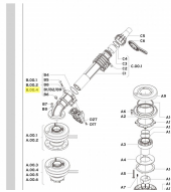

irripart 24

KOMET KIT-KRUEMMER 21' ULTRA 101(VA)/140(VA)

107,36 €

* Preise inkl. gesetzlicher MwSt. zzgl. Versandkosten

Marke: KOMET

Bestell-Nr.: 58090701070

KOMET KIT-KRUEMMER 21' ULTRA 101(VA)/140(VA) Originalnummer: 7010709

passt für folgende Regner:

KOMET Twin 101 Ultra Weitsrahregner
KOMET Twin 101-VA Ultra Weitstrahlregner
KOMET Twin 140 Ultra Weitstrahlregner
KOMET Twin 140-VA Ultra Weitstrahlregner

Wer ist KOMET?

Die TWIN-Baureihe von KOMET gehört zu den führenden und bekanntesten Großflächenregnern. Jahrzehntelange Erfahrung in allen vorkommenden Einsatzformen der Beregnung, verbunden mit umfassendem Know-How machen KOMET zum internationalen Branchenführer.

Warum sie KOMET kaufen sollten.

Der TWIN verkörpert den neuesten Stand der Technik und setzt neue Maßstäbe in Anwendung, Bedienung und Leistung. Die Flexibilität im Gebrauch ist beispiellos, lässt keine Wünsche offen und ist für alle Beregnungssysteme gleichermaßen geeignet.

KOMET KIT-KRUEMMER 21' ULTRA 101(VA)/140(VA) Originalnummer: 7010709

passt für folgende Regner:

KOMET Twin 101 Ultra Weitsrahregner
KOMET Twin 101-VA Ultra Weitstrahlregner
KOMET Twin 140 Ultra Weitstrahlregner
KOMET Twin 140-VA Ultra Weitstrahlregner

Wer ist KOMET?

Die TWIN-Baureihe von KOMET gehört zu den führenden und bekanntesten Großflächenregnern. Jahrzehntelange Erfahrung in allen vorkommenden Einsatzformen der Beregnung, verbunden mit umfassendem Know-How machen KOMET zum internationalen Branchenführer.

Warum sie KOMET kaufen sollten.

Der TWIN verkörpert den neuesten Stand der Technik und setzt neue Maßstäbe in Anwendung, Bedienung und Leistung. Die Flexibilität im Gebrauch ist beispiellos, lässt keine Wünsche offen und ist für alle Beregnungssysteme gleichermaßen geeignet.