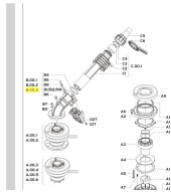

irripart 24

KOMET KIT-KRUEMMER 21' ULTRA 101(VA)/140(VA)

107,36 €

* Preise inkl. gesetzlicher MwSt. zzgl. Versandkosten

Marke: KOMET

Bestell-Nr.: 58090701070

KOMET KIT-KRUEMMER 21' ULTRA 101(VA)/140(VA)

Originalnummer: 7010709

passt für folgende Regner:

KOMET Twin 101 Ultra Weitsrahregner
KOMET Twin 101-VA Ultra Weitstrahlregner
KOMET Twin 140 Ultra Weitstrahlregner
KOMET Twin 140-VA Ultra Weitstrahlregner

Wer ist KOMET?

Die TWIN-Baureihe von KOMET gehört zu den führenden und bekanntesten Großflächenregnern. Jahrzehntelange Erfahrung in allen vorkommenden Einsatzformen der Beregnung, verbunden mit umfassendem Know-How machen KOMET zum internationalen Branchenführer.

Warum sie KOMET kaufen sollten.

Der TWIN verkörpert den neuesten Stand der Technik und setzt neue Maßstäbe in Anwendung, Bedienung und Leistung. Die Flexibilität im Gebrauch ist beispiellos, lässt keine Wünsche offen und ist für alle Beregnungssysteme gleichermaßen geeignet.

KOMET KIT-KRUEMMER 21' ULTRA 101(VA)/140(VA)

Originalnummer: 7010709

passt für folgende Regner:

KOMET Twin 101 Ultra Weitsrahregner
KOMET Twin 101-VA Ultra Weitstrahlregner
KOMET Twin 140 Ultra Weitstrahlregner
KOMET Twin 140-VA Ultra Weitstrahlregner

Wer ist KOMET?

Die TWIN-Baureihe von KOMET gehört zu den führenden und bekanntesten Großflächenregnern. Jahrzehntelange Erfahrung in allen vorkommenden Einsatzformen der Beregnung, verbunden mit umfassendem Know-How machen KOMET zum internationalen Branchenführer.

Warum sie KOMET kaufen sollten.

Der TWIN verkörpert den neuesten Stand der Technik und setzt neue Maßstäbe in Anwendung, Bedienung und Leistung. Die Flexibilität im Gebrauch ist beispiellos, lässt keine Wünsche offen und ist für alle Beregnungssysteme gleichermaßen geeignet.