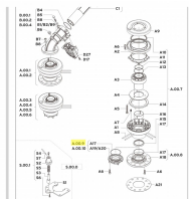

irripart 24

KOMET KIT-ANSCHLUSS/2"NPT

46,78 €

* Preise inkl. gesetzlicher MwSt. zzgl. Versandkosten

Marke: KOMET

Bestell-Nr.: 58093601070

KOMET Kit-Anschluss/2" NPT

Originalnummer: 7010639