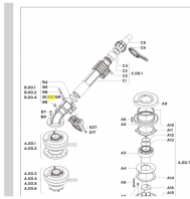

irripart **24**

KOMET KRUEMMER 18' Ultra 101(VA)

95,52 €

* Preise inkl. gesetzlicher MwSt. zzgl. Versandkosten

Marke: KOMET

Bestell-Nr.: 58094101030

KOMET Krümmer 18' Ultra 101(VA) Originalnummer: 3010149

passt für folgende Regner:

KOMET Twin 101 Ultra Weitsprahlregner

KOMET Twin 101-VA Ultra Weitstrahlregner

Wer ist KOMET?

Die TWIN-Baureihe von KOMET gehört zu den führenden und bekanntesten Großflächenregnern. Jahrzehntelange Erfahrung in allen vorkommenden Einsatzformen der Beregnung, verbunden mit umfassendem Know-How machen KOMET zum internationalen Branchenführer.

Warum sie KOMET kaufen sollten.

Der TWIN verkörpert den neuesten Stand der Technik und setzt neue Maßstäbe in Anwendung, Bedienung und Leistung. Die Flexibilität im Gebrauch ist beispiellos, lässt keine Wünsche offen und ist für alle Beregnungssysteme gleichermaßen geeignet.

KOMET Krümmer 18' Ultra 101(VA) Originalnummer: 3010149

passt für folgende Regner:

KOMET Twin 101 Ultra Weitsprahlregner

KOMET Twin 101-VA Ultra Weitstrahlregner

Wer ist KOMET?

Die TWIN-Baureihe von KOMET gehört zu den führenden und bekanntesten Großflächenregnern. Jahrzehntelange Erfahrung in allen vorkommenden Einsatzformen der Beregnung, verbunden mit umfassendem Know-How machen KOMET zum internationalen Branchenführer.

Warum sie KOMET kaufen sollten.

Der TWIN verkörpert den neuesten Stand der Technik und setzt neue Maßstäbe in Anwendung, Bedienung und Leistung. Die Flexibilität im Gebrauch ist beispiellos, lässt keine Wünsche offen und ist für alle Beregnungssysteme gleichermaßen geeignet.