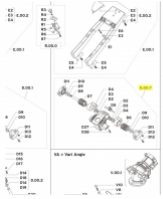

KOMET KIT-KREUZGELENK FC Ultra 101(VA)/140(VA)

162,65 €

* Preise inkl. gesetzlicher MwSt. zzgl. Versandkosten

Marke: KOMET

Bestell-Nr.: 58094601070

KOMET KIT-KREUZGELENK FC Ultra 101(VA)/140(VA)
Originalnummer: 07010649

passt für folgende Regner:

KOMET Twin 101 Ultra Weitsrahregner
KOMET Twin 101-VA Ultra Weitstrahlregner
KOMET Twin 140 Ultra Weitstrahlregner
KOMET Twin 140-VA Ultra Weitstrahlregner

Wer ist KOMET?

Die TWIN-Baureihe von KOMET gehört zu den führenden und bekanntesten Großflächenregnern. Jahrzehntelange Erfahrung in allen vorkommenden Einsatzformen der Beregnung, verbunden mit umfassendem Know-How machen KOMET zum internationalen Branchenführer.

KOMET KIT-KREUZGELENK FC Ultra 101(VA)/140(VA)
Originalnummer: 07010649

passt für folgende Regner:

KOMET Twin 101 Ultra Weitsrahregner
KOMET Twin 101-VA Ultra Weitstrahlregner
KOMET Twin 140 Ultra Weitstrahlregner
KOMET Twin 140-VA Ultra Weitstrahlregner