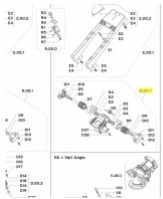

KOMET KIT-KREUZGELENK FC Ultra 101(VA)/140(VA)

162,65 €

* Preise inkl. gesetzlicher MwSt. zzgl. Versandkosten

Marke: KOMET

Bestell-Nr.: 58094601070

KOMET KIT-KREUZGELENK FC Ultra 101(VA)/140(VA)

Originalnummer: 07010649

passt für folgende Regner:

KOMET Twin 101 Ultra Weitsrahregner
KOMET Twin 101-VA Ultra Weitstrahlregner
KOMET Twin 140 Ultra Weitstrahlregner
KOMET Twin 140-VA Ultra Weitstrahlregner

Wer ist KOMET?

Die TWIN-Baureihe von KOMET gehört zu den führenden und bekanntesten Großflächenregnern. Jahrzehntelange Erfahrung in allen vorkommenden Einsatzformen der Beregnung, verbunden mit umfassendem Know-How machen KOMET zum internationalen Branchenführer.

Warum sie KOMET kaufen sollten.

Der TWIN verkörpert den neuesten Stand der Technik und setzt neue Maßstäbe in Anwendung, Bedienung und Leistung. Die Flexibilität im Gebrauch ist beispiellos, lässt keine Wünsche offen und ist für alle Beregnungssysteme gleichermaßen geeignet.

KOMET KIT-KREUZGELENK FC Ultra 101(VA)/140(VA)

Originalnummer: 07010649

passt für folgende Regner:

KOMET Twin 101 Ultra Weitsrahregner
KOMET Twin 101-VA Ultra Weitstrahlregner
KOMET Twin 140 Ultra Weitstrahlregner
KOMET Twin 140-VA Ultra Weitstrahlregner

Wer ist KOMET?

Die TWIN-Baureihe von KOMET gehört zu den führenden und bekanntesten Großflächenregnern. Jahrzehntelange Erfahrung in allen vorkommenden Einsatzformen der Beregnung, verbunden mit umfassendem Know-How machen KOMET zum internationalen Branchenführer.

Warum sie KOMET kaufen sollten.

Der TWIN verkörpert den neuesten Stand der Technik und setzt neue Maßstäbe in Anwendung, Bedienung und Leistung. Die Flexibilität im Gebrauch ist beispiellos, lässt keine Wünsche offen und ist für alle Beregnungssysteme gleichermaßen geeignet.