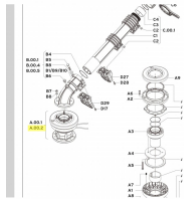

irripart **24**

KOMET KIT-KOERPER/FLANSCH FC Ultra 160(VA)/202(VA)

711,96 €

* Preise inkl. gesetzlicher MwSt. zzgl. Versandkosten

Marke: KOMET

Bestell-Nr.: 58095601070

KOMET KIT-KOERPER/FLANSCH FC Ultra 160(VA)/202(VA)
Originalnummer: 7010659

KOMET KIT-KOERPER/FLANSCH FC Ultra 160(VA)/202(VA)

Originalnummer: 7010659

passt für folgende Regner:

KOMET Twin 160 Ultra Weitstrahlregner
KOMET Twin 160-VA Ultra Weitstrahlregner
KOMET Twin 202 Ultra Weitstrahlregner
KOMET Twin 202-VA Ultra Weitstrahlregner