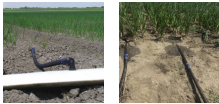

irripart **24**

Q-Flex Set - einfacher Abgang 22mm

5,81 €

* Preise inkl. gesetzlicher MwSt. zzgl. Versandkosten

Marke: NETAFIM

Bestell-Nr.: 780I22XELF-Q

Q-Flex Set - einfacher Abgang 22mm besteht aus Bogen und Q-Flex Schlauch

Flexible Anschlussmöglichkeit am Flachschauch. Beschädigungen am Reihenanfang werden vermieden.

Originalnummer: 32010-002501

Anschlussgewinde

1/2" AG

Abgang Tape

22mm

Gesamtlänge

1 m

Warum sie NETAFIM kaufen sollten.

Tropfsysteme sind mehr als ein Loch im Schlauch. Tropfrohre von NETAFIM enthalten High-Tech Tropfelemente, die bei unterschiedlichen Drücken immer die gleiche Wassermenge abgeben. Diese Tropfelemente können aber noch mehr: Sie sind in der Lage, sich während der Bewässerung permanent selbst zu reinigen. Wir haben uns von der Qualität von NETAFIM überzeugt - Sichern nun auch Sie Ihre Ernte mit Produkten von NETAFIM.

1/2" AG

Abgang Tape

22mm

Gesamtlänge

1 m

Wer ist NETAFIM?

NETAFIM, der Pionier und weltweit größtes Bewässerung Unternehmen ist führend in der Tropf- und Mikro-Bewässerungs-Technologie. Tief in Agronomie und Landwirtschaft verwurzelt gilt NETAFIM als Pionier und Erfinder der Tröpfchenbewässerung und setzt weltweite Standards. Ob für die Bewässerung von Garten-, Obst-, Wein- oder Ackerbau, das breite Produktspektrum der NETAFIM Tropfrohre bieten sehr ökonomische und effiziente Lösungen für jede Anwendung.