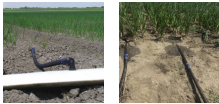

Q-Flex Set - einfacher Abgang 22mm besteht aus Bogen und Q-Flex Schlauch

Flexible Anschlussmöglichkeit am Flachschauch. Beschädigungen am Reihenanfang werden vermieden.

Originalnummer: 32010-002501

Anschlussgewinde

1/2" AG

Abgang Tape

22mm

Gesamtlänge

1 m

Wer ist NETAFIM?

NETAFIM, der Pionier und weltweit größtes Bewässerung Unternehmen ist führend in der Tropf- und Mikro-Bewässerungs-Technologie. Tief in Agronomie und Landwirtschaft verwurzelt gilt NETAFIM als Pionier und Erfinder der Tröpfchenbewässerung und setzt weltweite Standards. Ob für die Bewässerung von Garten-, Obst-, Wein- oder Ackerbau, das breite Produktspektrum der NETAFIM Tropfrohre bieten sehr ökonomische und effiziente Lösungen für jede Anwendung.

Warum sie NETAFIM kaufen sollten.

Tropfsysteme sind mehr als ein Loch im Schlauch. Tropfrohre von NETAFIM enthalten High-Tech Tropfelemente, die bei unterschiedlichen Drücken immer die gleiche Wassermenge abgeben. Diese Tropfelemente können aber noch mehr: Sie sind in der Lage, sich während der Bewässerung permanent selbst zu reinigen. Wir haben uns von der Qualität von NETAFIM überzeugt - Sichern nun auch Sie Ihre Ernte mit Produkten von NETAFIM.

Q-Flex Set - einfacher Abgang 22mm besteht aus Bogen und Q-Flex Schlauch

Flexible Anschlussmöglichkeit am Flachschauch. Beschädigungen am Reihenanfang werden vermieden.

Originalnummer: 32010-002501

Anschlussgewinde

1/2" AG

Abgang Tape

22mm

Gesamtlänge

1 m

Wer ist NETAFIM?

NETAFIM, der Pionier und weltweit größtes Bewässerung Unternehmen ist führend in der Tropf- und Mikro-Bewässerungs-Technologie. Tief in Agronomie und Landwirtschaft verwurzelt gilt NETAFIM als Pionier und Erfinder der Tröpfchenbewässerung und setzt weltweite Standards. Ob für die Bewässerung von Garten-, Obst-, Wein- oder Ackerbau, das breite Produktspektrum der NETAFIM Tropfrohre bieten sehr ökonomische und effiziente Lösungen für jede Anwendung.

Warum sie NETAFIM kaufen sollten.

Tropfsysteme sind mehr als ein Loch im Schlauch. Tropfrohre von NETAFIM enthalten High-Tech Tropfelemente, die bei unterschiedlichen Drücken immer die gleiche Wassermenge abgeben. Diese Tropfelemente können aber noch mehr: Sie sind in der Lage, sich während der Bewässerung permanent selbst zu reinigen. Wir haben uns von der Qualität von NETAFIM überzeugt - Sichern nun auch Sie Ihre Ernte mit Produkten von NETAFIM.