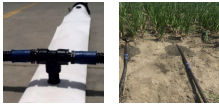

irripart **24**

Q-Flex Set - doppelter Abgang 22mm

11,88 €

* Preise inkl. gesetzlicher MwSt. zzgl. Versandkosten

Marke: NETAFIM

Bestell-Nr.: 780T22XELF-Q

Q-Flex Set - doppelter Abgang 22mm besteht aus T-Stück und Q-Flex Schlauch

Flexible Anschlussmöglichkeit am Flachschauch. Beschädigungen am Reihenanfang werden vermieden.

Anschlussgewinde

1/2" AG

Abgang Tape

22mm

Gesamtlänge

1 m

Wer ist NETAFIM?

Warum sie NETAFIM kaufen sollten.

Tropfsysteme sind mehr als ein Loch im Schlauch. Tropfrohren von NETAFIM enthalten High-Tech Tropfelemente, die bei unterschiedlichen Drücken immer die gleiche Wassermenge abgeben. Diese Tropfelemente können aber noch mehr: Sie sind in der Lage, sich während der Bewässerung permanent selbst zu reinigen. Wir haben uns von der Qualität von NETAFIM überzeugt - Sichern nun auch Sie Ihre Ernte mit Produkten von NETAFIM.

Q-Flex Set - doppelter Abgang 22mm besteht aus T-Stück und Q-Flex Schlauch

Flexible Anschlussmöglichkeit am Flachschauch. Beschädigungen am Reihenanfang werden vermieden.

Anschlussgewinde

1/2" AG

Abgang Tape