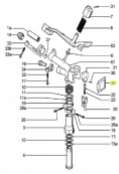

irripart **24**

SIME Quarcella (30316)

2,88 €

* Preise inkl. gesetzlicher MwSt. zzgl. Versandkosten

Marke: SIME

Bestell-Nr.: 99061303

SIME Quarcella

passend für:

SIME Klein - und Mittelregner IBIS
SIME JUMBO 6° Sektorregner
SIME Sektorregner FUNNY
SIME Sektorregner SILVER

Sime Ersatzteilsuche leicht gemacht!

So geht's:

1. Öffnen Sie die Gesamt-Ersatzteilzeichnung von SIME. Die PDF-Datei finden Sie unter [□Dokumente (1)](#)"
2. Suchen Sie die gewünschten Ersatzteile aus der Zeichnung raus.
3. Geben Sie die Original SIME-Ersatzteilnummer in unser Suchfeld ein.
4. Klicken Sie auf Suche
5. Der gewünschte Ersatzteil wird Ihnen nun angezeigt.

Falls Sie einen Ersatzteil nicht finden, können Sie diesen gerne bei uns anfragen!

Wer ist SIME?

Die Firma SIME gehört zu den führenden Herstellern von Großflächenregnern und Sprinkler. Der italienische Hersteller produziert seit 1950 Regner und Sprinkler in allen Größen und Formen.

Warum Sie einen SIME Regner kaufen sollten:

Die ausgezeichnete Qualität bzw. gute Verarbeitung, sowie eine umfangreiche Funktionsausstattung sprechen für sich. Die Einstellmöglichkeiten dieser Regner sind unübertroffen! Wir sind zu 100% von dieser Marke überzeugt und haben SIME deshalb in unser Sortiment aufgenommen.

SIME Quarcella

passend für:

SIME Klein - und Mittelregner IBIS
SIME JUMBO 6° Sektorregner
SIME Sektorregner FUNNY
SIME Sektorregner SILVER

Sime Ersatzteilsuche leicht gemacht!

So geht's:

1. Öffnen Sie die Gesamt-Ersatzteilzeichnung von SIME. Die PDF-Datei finden Sie unter [□Dokumente (1)](#)"
2. Suchen Sie die gewünschten Ersatzteile aus der Zeichnung raus.
3. Geben Sie die Original SIME-Ersatzteilnummer in unser Suchfeld ein.
4. Klicken Sie auf Suche
5. Der gewünschte Ersatzteil wird Ihnen nun angezeigt.

Falls Sie einen Ersatzteil nicht finden, können Sie diesen gerne bei uns anfragen!