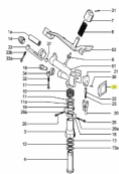

irripart **24**

SIME Quarcella (30316)

2,88 €

* Preise inkl. gesetzlicher MwSt. zzgl. Versandkosten

Marke: SIME

Bestell-Nr.: 99061303

SIME Quarcella

passend für:

SIME Klein - und Mittelregner IBIS
SIME JUMBO 6° Sektorregner
SIME Sektorregner FUNNY
SIME Sektorregner SILVER

Sime Ersatzteilsuche leicht gemacht!

So geht's:

1. Öffnen Sie die Gesamt-Ersatzteilzeichnung von SIME. Die PDF-Datei finden Sie unter [□Dokumente (1)](#)"
2. Suchen Sie die gewünschten Ersatzteile aus der Zeichnung raus.
3. Geben Sie die Original SIME-Ersatzteilnummer in unser Suchfeld ein.
4. Klicken Sie auf Suche
5. Der gewünschte Ersatzteil wird Ihnen nun angezeigt.

Falls Sie einen Ersatzteil nicht finden, können Sie diesen gerne bei uns anfragen!

Wer ist SIME?

Die Firma SIME gehört zu den führenden Herstellern von Großflächenregnern und Sprinkler. Der italienische Hersteller produziert seit 1950 Regner und Sprinkler in allen Größen und Formen.

Warum Sie einen SIME Regner kaufen sollten:

Die ausgezeichnete Qualität bzw. gute Verarbeitung, sowie eine umfangreiche Funktionsausstattung sprechen für sich. Die Einstellmöglichkeiten dieser Regner sind unübertroffen! Wir sind zu 100% von dieser Marke überzeugt und haben SIME deshalb in unser Sortiment aufgenommen.

SIME Quarcella

passend für:

SIME Klein - und Mittelregner IBIS
SIME JUMBO 6° Sektorregner
SIME Sektorregner FUNNY
SIME Sektorregner SILVER

Sime Ersatzteilsuche leicht gemacht!

So geht's:

1. Öffnen Sie die Gesamt-Ersatzteilzeichnung von SIME. Die PDF-Datei finden Sie unter [□Dokumente (1)](#)"
2. Suchen Sie die gewünschten Ersatzteile aus der Zeichnung raus.
3. Geben Sie die Original SIME-Ersatzteilnummer in unser Suchfeld ein.
4. Klicken Sie auf Suche
5. Der gewünschte Ersatzteil wird Ihnen nun angezeigt.

Falls Sie einen Ersatzteil nicht finden, können Sie diesen gerne bei uns anfragen!