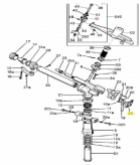

irripart **24**

SIME Abdeckung Sektorregner (30270)

3,00 €

* Preise inkl. gesetzlicher MwSt. zzgl. Versandkosten

Marke: SIME
Bestell-Nr.: 99091803

SIME Abdeckung Sektorregner

passend für:

SIME Duplex Sektorregner
SIME Hydra Sektorregner