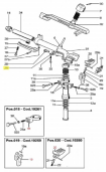

## SIME Schwingarm (10243)

**16,20 €**

\* Preise inkl. gesetzlicher MwSt. zzgl. Versandkosten

Marke: SIME  
Bestell-Nr.: 99034201