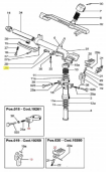

irripart 24

SIME Schwingarm (10243)

16,20 €

* Preise inkl. gesetzlicher MwSt. zzgl. Versandkosten

Marke: SIME

Bestell-Nr.: 99034201

SIME Schwingarm

passend für:

SIME Sektorregner JOLLY
SIME Kreisregner JOLLY

Sime Ersatzteilsuche leicht gemacht!

So geht's:

1. Öffnen Sie die Gesamt-Ersatzteilzeichnung von SIME. Die PDF-Datei finden Sie unter [□Dokumente \(1\)](#)"
2. Suchen Sie die gewünschten Ersatzteile aus der Zeichnung raus.
3. Geben Sie die Original SIME-Ersatzteilnummer in unser Suchfeld ein.
4. Klicken Sie auf Suche
5. Der gewünschte Ersatzteil wird Ihnen nun angezeigt.

SIME Schwingarm

passend für:

SIME Sektorregner JOLLY
SIME Kreisregner JOLLY

Sime Ersatzteilsuche leicht gemacht!

So geht's:

1. Öffnen Sie die Gesamt-Ersatzteilzeichnung von SIME. Die PDF-Datei finden Sie unter [□Dokumente \(1\)](#)"
2. Suchen Sie die gewünschten Ersatzteile aus der Zeichnung raus.
3. Geben Sie die Original SIME-Ersatzteilnummer in unser Suchfeld ein.
4. Klicken Sie auf Suche
5. Der gewünschte Ersatzteil wird Ihnen nun angezeigt.