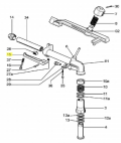

## SIME Jet breaker big (10108)

7,54 €

\* Preise inkl. gesetzlicher MwSt. zzgl. Versandkosten

Marke: SIME

Bestell-Nr.: 99080101