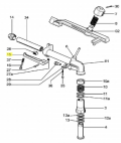

irripart 24

SIME Jet breaker big (10108)

7,54 €

* Preise inkl. gesetzlicher MwSt. zzgl. Versandkosten

Marke: SIME

Bestell-Nr.: 99080101

SIME Strahlbrecher

passend für:

SIME Sektorregner HIDRA
SIME Sektorregner SENIOR
SIME Kreisregner HIDRA
SIME Kreisregner JOLLY

Sime Ersatzteilsuche leicht gemacht!

So geht's:

1. Öffnen Sie die Gesamt-Ersatzteilzeichnung von SIME. Die PDF-Datei finden Sie unter [□Dokumente (1)](#)"
2. Suchen Sie die gewünschten Ersatzteile aus der Zeichnung raus.
3. Geben Sie die Original SIME-Ersatzteilnummer in unser Suchfeld ein.
4. Klicken Sie auf Suche
5. Der gewünschte Ersatzteil wird Ihnen nun angezeigt.

Falls Sie einen Ersatzteil nicht finden, können Sie diesen gerne bei uns anfragen!

Wer ist SIME?

Die Firma SIME gehört zu den führenden Herstellern von Großflächenregnern und Sprinkler. Der italienische Hersteller produziert seit 1950 Regner und Sprinkler in allen Größen und Formen.

Warum Sie einen SIME Regner kaufen sollten:

Die ausgezeichnete Qualität bzw. gute Verarbeitung, sowie eine umfangreiche Funktionsausstattung sprechen für sich. Die Einstellmöglichkeiten dieser Regner sind unübertroffen! Wir sind zu 100% von dieser Marke überzeugt und haben SIME deshalb in unser Sortiment aufgenommen.

SIME Strahlbrecher

passend für:

SIME Sektorregner HIDRA
SIME Sektorregner SENIOR
SIME Kreisregner HIDRA
SIME Kreisregner JOLLY

Sime Ersatzteilsuche leicht gemacht!

So geht's:

1. Öffnen Sie die Gesamt-Ersatzteilzeichnung von SIME. Die PDF-Datei finden Sie unter [□Dokumente (1)](#)"
2. Suchen Sie die gewünschten Ersatzteile aus der Zeichnung raus.
3. Geben Sie die Original SIME-Ersatzteilnummer in unser Suchfeld ein.
4. Klicken Sie auf Suche
5. Der gewünschte Ersatzteil wird Ihnen nun angezeigt.

Falls Sie einen Ersatzteil nicht finden, können Sie diesen gerne bei uns anfragen!