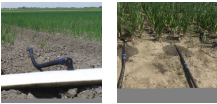

### Q-Flex Set - einfacher Abgang 22mm kurz besteht aus Bogen und Q-Flex Schlauch

Flexible Anschlussmöglichkeit am Flachschauch. Beschädigungen am Reihenanfang werden vermieden.