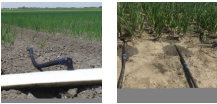

irripart 24

Q-Flex Set - einfacher Abgang 22mm kurz

4,20 €

* Preise inkl. gesetzlicher MwSt. zzgl. Versandkosten

Marke: NETAFIM

Bestell-Nr.: 78089999Z

Q-Flex Set - einfacher Abgang 22mm kurz besteht aus Bogen und Q-Flex Schlauch

Flexible Anschlussmöglichkeit am Flachschauch. Beschädigungen am Reihenanfang werden vermieden.

Anschlussgewinde

1/2" AG

Abgang Tape

22mm

Gesamtlänge

0,6 m

Wer ist NETAFIM?

Warum sie NETAFIM kaufen sollten.

Tropfsysteme sind mehr als ein Loch im Schlauch. Tropfrohren von NETAFIM enthalten High-Tech Tropfelemente, die bei unterschiedlichen Drücken immer die gleiche Wassermenge abgeben. Diese Tropfelemente können aber noch mehr: Sie sind in der Lage, sich während der Bewässerung permanent selbst zu reinigen. Wir haben uns von der Qualität von NETAFIM überzeugt - Sichern nun auch Sie Ihre Ernte mit Produkten von NETAFIM.