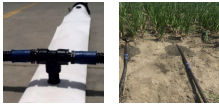

irripart **24**

Q-Flex Set - doppelter Abgang 22mm kurz

8,76 €

* Preise inkl. gesetzlicher MwSt. zzgl. Versandkosten

Marke: NETAFIM

Bestell-Nr.: 78099999Z

Q-Flex Set - doppelter Abgang 22mm kurz besteht aus T-Stück und Q-Flex Schlauch

Flexible Anschlussmöglichkeit am Flachschauch. Beschädigungen am Reihenanfang werden vermieden.

Anschlussgewinde

1/2" AG

Abgang Tape

22mm

Gesamtlänge

0,6 m

Wer ist NETAFIM?

Warum sie NETAFIM kaufen sollten.

Tropfsysteme sind mehr als ein Loch im Schlauch. Tropfrohren von NETAFIM enthalten High-Tech Tropfelemente, die bei unterschiedlichen Drücken immer die gleiche Wassermenge abgeben. Diese Tropfelemente können aber noch mehr: Sie sind in der Lage, sich während der Bewässerung permanent selbst zu reinigen. Wir haben uns von der Qualität von NETAFIM überzeugt - Sichern nun auch Sie Ihre Ernte mit Produkten von NETAFIM.

Q-Flex Set - doppelter Abgang 22mm kurz besteht aus T-Stück und Q-Flex Schlauch

Flexible Anschlussmöglichkeit am Flachschauch. Beschädigungen am Reihenanfang werden vermieden.

Anschlussgewinde

1/2" AG

Abgang Tape