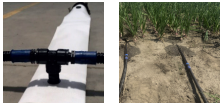

irripart 24

Q-Flex Set - doppelter Abgang 22mm kurz

8,76 €

* Preise inkl. gesetzlicher MwSt. zzgl. Versandkosten

Marke: NETAFIM

Bestell-Nr.: 78099999Z

Q-Flex Set - doppelter Abgang 22mm kurz besteht aus T-Stück und Q-Flex Schlauch

Flexible Anschlussmöglichkeit am Flachschauch. Beschädigungen am Reihenanfang werden vermieden.

Anschlussgewinde

1/2" AG

Abgang Tape

22mm

Gesamtlänge

0,6 m

Wer ist NETAFIM?

Warum sie NETAFIM kaufen sollten.

Tropfsysteme sind mehr als ein Loch im Schlauch. Tropfrohren von NETAFIM enthalten High-Tech Tropfelemente, die bei unterschiedlichen Drücken immer die gleiche Wassermenge abgeben. Diese Tropfelemente können aber noch mehr: Sie sind in der Lage, sich während der Bewässerung permanent selbst zu reinigen. Wir haben uns von der Qualität von NETAFIM überzeugt - Sichern nun auch Sie Ihre Ernte mit Produkten von NETAFIM.

Q-Flex Set - doppelter Abgang 22mm kurz besteht aus T-Stück und Q-Flex Schlauch

Flexible Anschlussmöglichkeit am Flachschauch. Beschädigungen am Reihenanfang werden vermieden.

Anschlussgewinde

1/2" AG

Abgang Tape