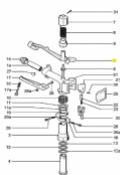

irripart 24

SIME Braccio (30292)

12,48 €

* Preise inkl. gesetzlicher MwSt. zzgl. Versandkosten

Marke: SIME

Bestell-Nr.: 99029203

SIME Support

passend für:
SIME Funny

Sime Ersatzteilsuche leicht gemacht!

So geht's:

1. Öffnen Sie die Gesamt-Ersatzteilzeichnung von SIME. Die PDF-Datei finden Sie unter [□Dokumente \(1\)](#)"
2. Suchen Sie die gewünschten Ersatzteile aus der Zeichnung raus.
3. Geben Sie die Original SIME-Ersatzteilnummer in unser Suchfeld ein.
4. Klicken Sie auf Suche
5. Der gewünschte Ersatzteil wird Ihnen nun angezeigt.