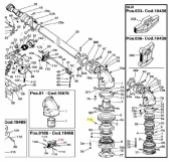

irripart **24**

SIME Zahnrad für River

7,50 €

* Preise inkl. gesetzlicher MwSt. zzgl. Versandkosten

Marke: SIME

Bestell-Nr.: 99090103

SIME Zahnrad für River

Sime Ersatzteilsuche leicht gemacht!

So geht's:

1. Öffnen Sie die Gesamt-Ersatzteilzeichnung von SIME. Die PDF-Datei finden Sie unter [□Dokumente (1)](#)"
2. Suchen Sie die gewünschten Ersatzteile aus der Zeichnung raus.
3. Geben Sie die Original SIME-Ersatzteilnummer in unser Suchfeld ein.
4. Klicken Sie auf Suche
5. Der gewünschte Ersatzteil wird Ihnen nun angezeigt.

Falls Sie einen Ersatzteil nicht finden, können Sie diesen gerne bei uns anfragen!

Wer ist SIME?

Die Firma SIME gehört zu den führenden Herstellern von Großflächenregnern und Sprinkler. Der italienische Hersteller produziert seit 1950 Regner und Sprinkler in allen Größen und Formen.

Warum Sie einen SIME Regner kaufen sollten:

Die ausgezeichnete Qualität bzw. gute Verarbeitung, sowie eine umfangreiche Funktionsausstattung sprechen für sich. Die Einstellmöglichkeiten dieser Regner sind unübertroffen! Wir sind zu 100% von dieser Marke überzeugt und haben SIME deshalb in unser Sortiment aufgenommen.

SIME Zahnrad für River

Sime Ersatzteilsuche leicht gemacht!

So geht's:

1. Öffnen Sie die Gesamt-Ersatzteilzeichnung von SIME. Die PDF-Datei finden Sie unter [□Dokumente (1)](#)"
2. Suchen Sie die gewünschten Ersatzteile aus der Zeichnung raus.
3. Geben Sie die Original SIME-Ersatzteilnummer in unser Suchfeld ein.
4. Klicken Sie auf Suche
5. Der gewünschte Ersatzteil wird Ihnen nun angezeigt.

Falls Sie einen Ersatzteil nicht finden, können Sie diesen gerne bei uns anfragen!

Wer ist SIME?

Die Firma SIME gehört zu den führenden Herstellern von Großflächenregnern und Sprinkler. Der italienische Hersteller produziert seit 1950 Regner und Sprinkler in allen Größen und Formen.

Warum Sie einen SIME Regner kaufen sollten:

Die ausgezeichnete Qualität bzw. gute Verarbeitung, sowie eine umfangreiche Funktionsausstattung sprechen für sich. Die Einstellmöglichkeiten dieser Regner sind unübertroffen! Wir sind zu 100% von dieser Marke überzeugt und haben SIME deshalb in unser Sortiment aufgenommen.