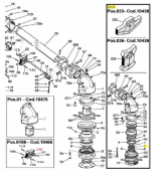

irripart **24**

SIME 3010117

38,40 €

* Preise inkl. gesetzlicher MwSt. zzgl. Versandkosten

Marke: SIME

Bestell-Nr.: 9907110103

Sime Ersatzteilsuche leicht gemacht!

So geht's:

1. Öffnen Sie die Gesamt-Ersatzteilzeichnung von SIME. Die PDF-Datei finden Sie unter [□Dokumente (1)](#)"
2. Suchen Sie die gewünschten Ersatzteile aus der Zeichnung raus.
3. Geben Sie die Original SIME-Ersatzteilnummer in unser Suchfeld ein.
4. Klicken Sie auf Suche
5. Der gewünschte Ersatzteil wird Ihnen nun angezeigt.

Falls Sie einen Ersatzteil nicht finden, können Sie diesen gerne bei uns anfragen!

Sime Ersatzteilsuche leicht gemacht!

So geht's:

1. Öffnen Sie die Gesamt-Ersatzteilzeichnung von SIME. Die PDF-Datei finden Sie unter [□Dokumente (1)](#)"
2. Suchen Sie die gewünschten Ersatzteile aus der Zeichnung raus.
3. Geben Sie die Original SIME-Ersatzteilnummer in unser Suchfeld ein.
4. Klicken Sie auf Suche
5. Der gewünschte Ersatzteil wird Ihnen nun angezeigt.

Falls Sie einen Ersatzteil nicht finden, können Sie diesen gerne bei uns anfragen!