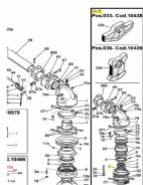

irripart **24**

SIME 3010179

10,60 €

* Preise inkl. gesetzlicher MwSt. zzgl. Versandkosten

Marke: SIME

Bestell-Nr.: 9909710103

Sime Ersatzteilsuche leicht gemacht!

So geht's:

1. Öffnen Sie die Gesamt-Ersatzteilzeichnung von SIME. Die PDF-Datei finden Sie unter [□Dokumente (1)](#)"
2. Suchen Sie die gewünschten Ersatzteile aus der Zeichnung raus.
3. Geben Sie die Original SIME-Ersatzteilnummer in unser Suchfeld ein.
4. Klicken Sie auf Suche
5. Der gewünschte Ersatzteil wird Ihnen nun angezeigt.

Falls Sie einen Ersatzteil nicht finden, können Sie diesen gerne bei uns anfragen!

Sime Ersatzteilsuche leicht gemacht!

So geht's:

1. Öffnen Sie die Gesamt-Ersatzteilzeichnung von SIME. Die PDF-Datei finden Sie unter [□Dokumente (1)](#)"
2. Suchen Sie die gewünschten Ersatzteile aus der Zeichnung raus.
3. Geben Sie die Original SIME-Ersatzteilnummer in unser Suchfeld ein.
4. Klicken Sie auf Suche
5. Der gewünschte Ersatzteil wird Ihnen nun angezeigt.

Falls Sie einen Ersatzteil nicht finden, können Sie diesen gerne bei uns anfragen!