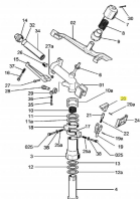

irripart 24

SIME Leva a battente (10202)

4,56 €

* Preise inkl. gesetzlicher MwSt. zzgl. Versandkosten

Marke: SIME

Bestell-Nr.: 99020201

SIME Leva a battente

passend für:

SIME Leva a battente

passend für:

SIME Jolly
SIME Sektorregner

Sime Ersatzteilsuche leicht gemacht!

So geht's:

1. Öffnen Sie die Gesamt-Ersatzteilzeichnung von SIME. Die PDF-Datei finden Sie unter [□Dokumente \(1\)](#)"
2. Suchen Sie die gewünschten Ersatzteile aus der Zeichnung raus.
3. Geben Sie die Original SIME-Ersatzteilnummer in unser Suchfeld ein.
4. Klicken Sie auf Suche
5. Der gewünschte Ersatzteil wird Ihnen nun angezeigt.