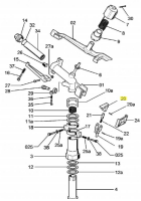

irripart **24**

SIME Leva a battente (10202)

4,56 €

* Preise inkl. gesetzlicher MwSt. zzgl. Versandkosten

Marke: SIME

Bestell-Nr.: 99020201

SIME Leva a battente

passend für:

SIME Leva a battente

passend für:

SIME Jolly
SIME Sektorregner

Sime Ersatzteilsuche leicht gemacht!

So geht's:

1. Öffnen Sie die Gesamt-Ersatzteilzeichnung von SIME. Die PDF-Datei finden Sie unter [□Dokumente \(1\)](#)"
2. Suchen Sie die gewünschten Ersatzteile aus der Zeichnung raus.
3. Geben Sie die Original SIME-Ersatzteilnummer in unser Suchfeld ein.
4. Klicken Sie auf Suche
5. Der gewünschte Ersatzteil wird Ihnen nun angezeigt.