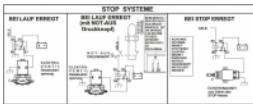

irripart 24

ELCOS Motorsteuerung CIM 137 4GW

Motorüberwachung / Dieselwächter Elcos CIM 137 4GW

ACHTUNG:

Versandkostenfreie Lieferung nur für Standardversand gültig.
Kostspflichtiger Expressversand möglich.