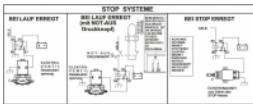

irripart 24

ELCOS Motorsteuerung CIM 136 4GW

Motorüberwachung / Dieselwächter Elcos CIM 136 4GW

4G worldwide
GSM + SMART Control (ELCOS App)

Beschreibung

Der Dieselwächter CIM 136 bietet die gleichen Funktionen wie der CIM 256/10
Bei diesem Typ ist auch ein Motorstart und Drehzahlveränderung über SMS/App möglich.
Drehzahlverstellung nur über ELCOS Stellmotor (siehe Zubehör)