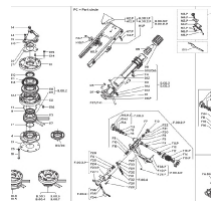

Ersatzteilliste Komet Twin 101

* Preise inkl. gesetzlicher MwSt. zzgl. Versandkosten

Marke: Hersteller unbekannt
Bestell-Nr.: 9990001

Um die Ersatzteilliste zu öffnen, klicken Sie auf "**Zeichnung als PDF anzeigen**".

Um die Ersatzteilliste zu öffnen, klicken Sie auf "**Zeichnung als PDF anzeigen**".