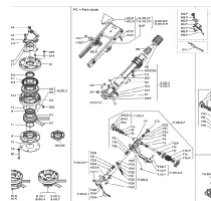

Ersatzteilliste Komet Twin 140

* Preise inkl. gesetzlicher MwSt. zzgl. Versandkosten

Marke: Hersteller unbekannt
Bestell-Nr.: 9990003

Um die Ersatzteilliste zu öffnen, klicken Sie auf "**Zeichnung als PDF anzeigen**".

Um die Ersatzteilliste zu öffnen, klicken Sie auf "**Zeichnung als PDF anzeigen**".