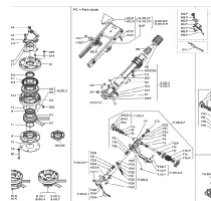

Ersatzteilliste Komet Twin 140-VA

0,01 €

* Preise inkl. gesetzlicher MwSt. zzgl. Versandkosten

Marke: Hersteller unbekannt

Bestell-Nr.: 9990004

Um die **Ersatzteilliste** zu öffnen, gehen sie auf "**Dokumente**"

Um die **Ersatzteilliste** zu öffnen, gehen sie auf "**Dokumente**"