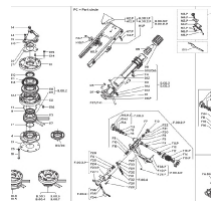

Ersatzteilliste Komet Twin 160

0,01 €

* Preise inkl. gesetzlicher MwSt. zzgl. Versandkosten

Marke: Hersteller unbekannt

Bestell-Nr.: 9990005

Um die **Ersatzteilliste** zu öffnen, gehen sie auf "**Dokumente**"

Um die **Ersatzteilliste** zu öffnen, gehen sie auf "**Dokumente**"