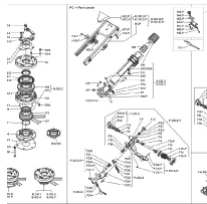

Ersatzteilliste Komet Twin 160-VA

* Preise inkl. gesetzlicher MwSt. zzgl. Versandkosten

Marke: Hersteller unbekannt
Bestell-Nr.: 9990006

Um die Ersatzteilliste zu öffnen, klicken Sie auf "**Zeichnung als PDF anzeigen**".

Um die Ersatzteilliste zu öffnen, klicken Sie auf "**Zeichnung als PDF anzeigen**".