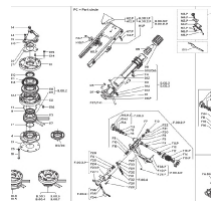

Ersatzteilliste Komet Twin 160-VA

0,01 €

* Preise inkl. gesetzlicher MwSt. zzgl. Versandkosten

Marke: Hersteller unbekannt

Bestell-Nr.: 9990006

Um die **Ersatzteilliste** zu öffnen, gehen sie auf "**Dokumente**"

Um die **Ersatzteilliste** zu öffnen, gehen sie auf "**Dokumente**"