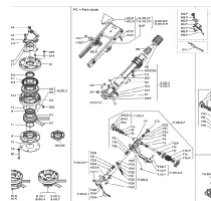

Ersatzteilliste Komet Twin 202

* Preise inkl. gesetzlicher MwSt. zzgl. Versandkosten

Marke: Hersteller unbekannt
Bestell-Nr.: 9990007

Um die Ersatzteilliste zu öffnen, klicken Sie auf "**Zeichnung als PDF anzeigen**".

Um die Ersatzteilliste zu öffnen, klicken Sie auf "**Zeichnung als PDF anzeigen**".