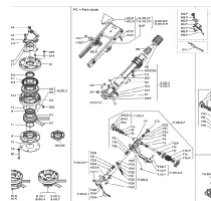

## Ersatzteilliste Komet Twin 202-VA

\* Preise inkl. gesetzlicher MwSt. zzgl. Versandkosten

Marke: Hersteller unbekannt  
Bestell-Nr.: 9990008

Um die Ersatzteilliste zu öffnen, klicken Sie auf "**Zeichnung als PDF anzeigen**".

Um die Ersatzteilliste zu öffnen, klicken Sie auf "**Zeichnung als PDF anzeigen**".