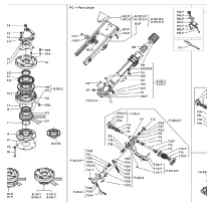

Ersatzteilliste Komet TwinMax

* Preise inkl. gesetzlicher MwSt. zzgl. Versandkosten

Marke: Hersteller unbekannt
Bestell-Nr.: 9990009

Um die Ersatzteilliste zu öffnen, klicken Sie auf **"Zeichnung als PDF anzeigen"**.

Um die Ersatzteilliste zu öffnen, klicken Sie auf **"Zeichnung als PDF anzeigen"**.