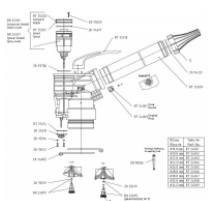

irripart **24**

Ersatzteilliste Perrot P2M

* Preise inkl. gesetzlicher MwSt. zzgl. Versandkosten

Marke: Hersteller unbekannt
Bestell-Nr.: 9990023

Um die Ersatzteilliste zu öffnen, klicken Sie auf "**Zeichnung als PDF anzeigen**".

Um die Ersatzteilliste zu öffnen, klicken Sie auf "**Zeichnung als PDF anzeigen**".