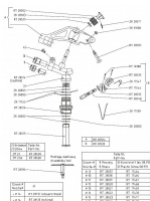

irripart **24**

Ersatzteilliste Perrot ZM22

* Preise inkl. gesetzlicher MwSt. zzgl. Versandkosten

Marke: Hersteller unbekannt
Bestell-Nr.: 9990030

Um die Ersatzteilliste zu öffnen, klicken Sie auf "**Zeichnung als PDF anzeigen**".

Um die Ersatzteilliste zu öffnen, klicken Sie auf "**Zeichnung als PDF anzeigen**".