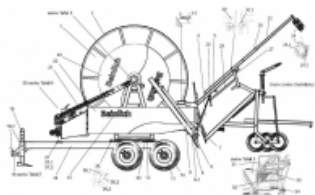

irripart **24**

Ersatzteilliste Beinlich Primus

0,01 €

* Preise inkl. gesetzlicher MwSt. zzgl. Versandkosten

Marke: Hersteller unbekannt

Bestell-Nr.: 9990068

Um die **Ersatzteilliste** zu öffnen, gehen sie auf "**Dokumente**"