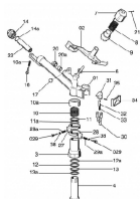

irripart **24**

Ersatzteilliste SIME Ambo

0,01 €

* Preise inkl. gesetzlicher MwSt. zzgl. Versandkosten

Marke: Hersteller unbekannt
Bestell-Nr.: 9990073

Um die **Ersatzteilliste** zu öffnen, gehen sie auf "**Dokumente**"