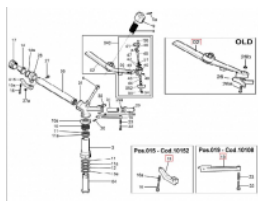

irripart 24

Ersatzteilliste SIME Duplex-Kreis

0,01 €

* Preise inkl. gesetzlicher MwSt. zzgl. Versandkosten

Marke: Hersteller unbekannt

Bestell-Nr.: 9990074

Um die **Ersatzteilliste** zu öffnen, gehen sie auf "**Dokumente**"