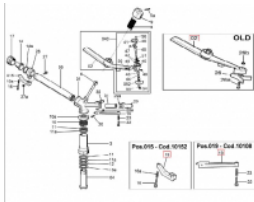

irripart 24

Ersatzteilliste SIME Duplex-Kreis

* Preise inkl. gesetzlicher MwSt. zzgl. Versandkosten

Marke: Hersteller unbekannt
Bestell-Nr.: 9990074

Um die Ersatzteilliste zu öffnen, klicken Sie auf **"Zeichnung als PDF anzeigen"**.

Um die Ersatzteilliste zu öffnen, klicken Sie auf **"Zeichnung als PDF anzeigen"**.