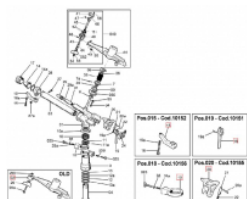

irripart **24**

Ersatzteilliste SIME Duplex-Sektor

0,01 €

* Preise inkl. gesetzlicher MwSt. zzgl. Versandkosten

Marke: Hersteller unbekannt
Bestell-Nr.: 9990075

Um die **Ersatzteilliste** zu öffnen, gehen sie auf "**Dokumente**"