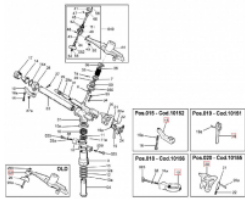

## Ersatzteilliste SIME Duplex-Sektor

\* Preise inkl. gesetzlicher MwSt. zzgl. Versandkosten

Marke: Hersteller unbekannt  
Bestell-Nr.: 9990075

Um die Ersatzteilliste zu öffnen, klicken Sie auf **"Zeichnung als PDF anzeigen"**.

Um die Ersatzteilliste zu öffnen, klicken Sie auf **"Zeichnung als PDF anzeigen"**.