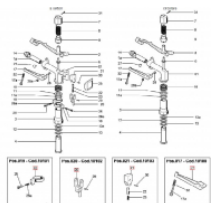

irripart 24

Ersatzteilliste SIME Funny

0,01 €

* Preise inkl. gesetzlicher MwSt. zzgl. Versandkosten

Marke: Hersteller unbekannt

Bestell-Nr.: 9990076

Um die **Ersatzteilliste** zu öffnen, gehen sie auf "**Dokumente**"

Um die **Ersatzteilliste** zu öffnen, gehen sie auf "**Dokumente**"