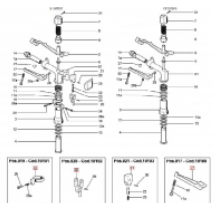

irripart **24**

Ersatzteilliste SIME Funny

* Preise inkl. gesetzlicher MwSt. zzgl. Versandkosten

Marke: Hersteller unbekannt

Bestell-Nr.: 9990076

Um die Ersatzteilliste zu öffnen, klicken Sie auf "**Zeichnung als PDF anzeigen**".

Um die Ersatzteilliste zu öffnen, klicken Sie auf "**Zeichnung als PDF anzeigen**".