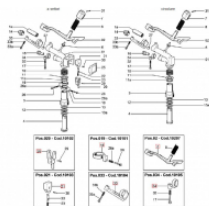

irripart 24

Ersatzteilliste SIME Ibis

* Preise inkl. gesetzlicher MwSt. zzgl. Versandkosten

Marke: Hersteller unbekannt
Bestell-Nr.: 9990078

Um die Ersatzteilliste zu öffnen, klicken Sie auf "**Zeichnung als PDF anzeigen**".

Um die Ersatzteilliste zu öffnen, klicken Sie auf "**Zeichnung als PDF anzeigen**".