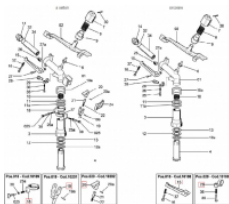

irripart **24**

Ersatzteilliste SIME Jolly

* Preise inkl. gesetzlicher MwSt. zzgl. Versandkosten

Marke: Hersteller unbekannt
Bestell-Nr.: 9990079

Um die Ersatzteilliste zu öffnen, klicken Sie auf "**Zeichnung als PDF anzeigen**".

Um die Ersatzteilliste zu öffnen, klicken Sie auf "**Zeichnung als PDF anzeigen**".