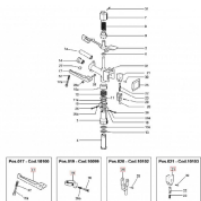

irripart **24**

Ersatzteilliste SIME Jumbo

* Preise inkl. gesetzlicher MwSt. zzgl. Versandkosten

Marke: Hersteller unbekannt
Bestell-Nr.: 9990080

Um die Ersatzteilliste zu öffnen, klicken Sie auf "**Zeichnung als PDF anzeigen**".

Um die Ersatzteilliste zu öffnen, klicken Sie auf "**Zeichnung als PDF anzeigen**".